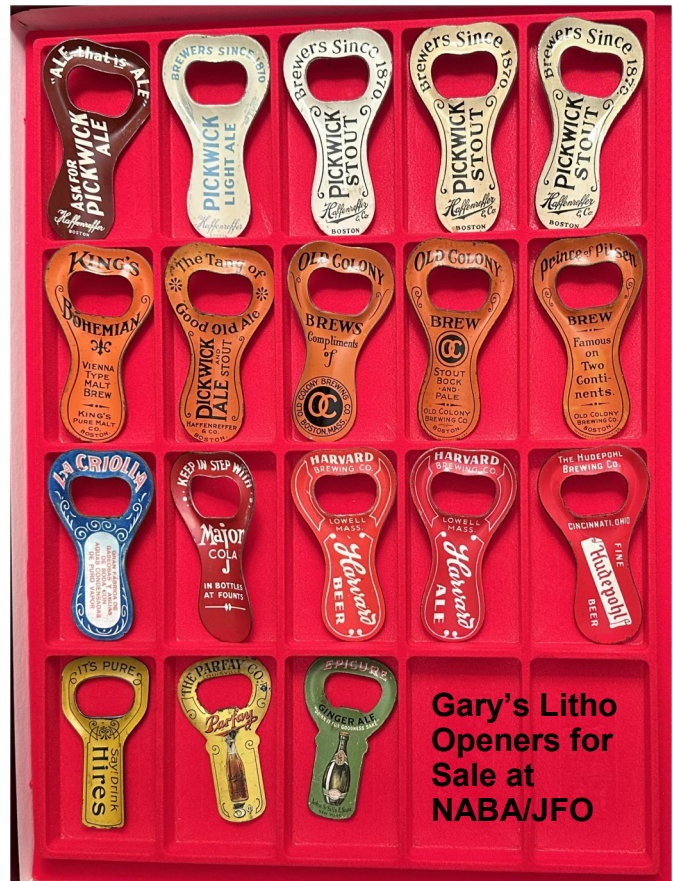

NABA/JFO Convention 2023 5

NABA Convention #52 Chicago (Schaumburg) IL August 1-5, 2023

- M-073-014 Pinney Bev Beckers Budweiser (Red) UT 6
 M-120-001 Jax LA 6
 M-125-001 Hand IL 8
 M-134-002 Union IL 6
 M-154-001 Bridgeport OR 10
 M-163-001 McMenamins OR 10
 N-010-002 Graham NJ 6
 N-011-008 Binzel WI 8
 N-015-001 Budweiser MO 6
 N-027-003 Holiday Beer WI 8
 N-027-005 Schlitz (In Box Logo) WI 8
 N-027-008 XXX Pearl Lager Beer TX 8
 N-027-009 Falstaff (In Shield) MO 8
 N-027-027 Schlitz WI 6
 N-034-999 Coca-Cola XX 6
 N-035-013 Coors Big Chief Denver CO 8
 N-038-001 Leinenkugels WI 6
 N-046-001 Hamms MN 6
 N-062-001 Schlitz & Coca-Cola MO 6
 N-077-001 Chief Oshkosh WI 6
 N-078-001 Gold Top IL 6
 N-080-001 Jax LA 4
 N-083-999 Hampden Bottling Northampton MA 6
 N-111-006 Falstaff Bob Lee MO 6
 N-136-001 Goetz MO 6
 N-148-001 Arnholt & Schaefer PA 6
 N-148-004 Henning Mendota IL 8
 N-148-007 Sioux City IA 6
 N-148-011 Lammers Denver CO 6
 N-148-013 Du Bois PA 6
 N-148-014 Du Bois PA NY NJ 6
 N-148-019 Pabst Richmond VA 6
 N-148-999 Aluminum Stopper Co Baltimore MD 6
 N-159-002 Lone Star-Schlitz Allison Dist TX 6
 O-002-002 Columbia Alpen Brau MO 6
 O-014-001 Storz (White) NE 8
 O-041-001 Lone Star TX 8
 P-001-002 Anheuser-Busch (Small) MO 6
 P-002-002 Minneapolis Weiner MN 6
 P-003-001 Pabst WI 4
 P-008-063 American A B C MO 8
 P-009-011 Tosetti IL 6
 P-010-038 Maier Select CA 6
 P-013-001 Schlitz WI 8
 P-016-001 Narragansett RI 6
 P-017-003 Cooks Goldblume IN 6
 P-022-001 Blatz (w/ Speed Worm) WI 8
 P-022-010 Moerlein OH 8
 P-023-002 Goebel MI 6
 P-024-009 Coors CO 4
 P-026-001 American (Two Factory Scenes) PA 6
 P-026-008 Anheuser-Busch St Louis MO 8
 P-034-002 Schlitz (w/ Pouch) (Pearl) WI 8
 P-043-005 Strohs MI 4
 P-051-030 Heileman Golden Leaf WI 6
 P-065-001 Hamms IA 8
 P-073-001A B C St Louis MO 6
 P-090-002 Bartels NY 4
 P-103-002 Maier & Zobelain Brewed CA 6
 R-007-001 Hauenstein MN 8
 X-002-001 Telluride Brew JFO Conv Denver 1985 CO 10
 Z-001-001 Cremo (Red) CT 8
 Z-Knife Blatz Girl (Large Frame) WI 8
 Z-Knife Par-Ex Beer (Bottle Shape 1-Blade) NY 6
 Z-Knife Peter Hand (Cheese Knife) IL 8
 ZZZ-Corkscrews Barmount Phoenix 30 1903 Morgan U. S. Patent No. 728,806 Freeport IL 8